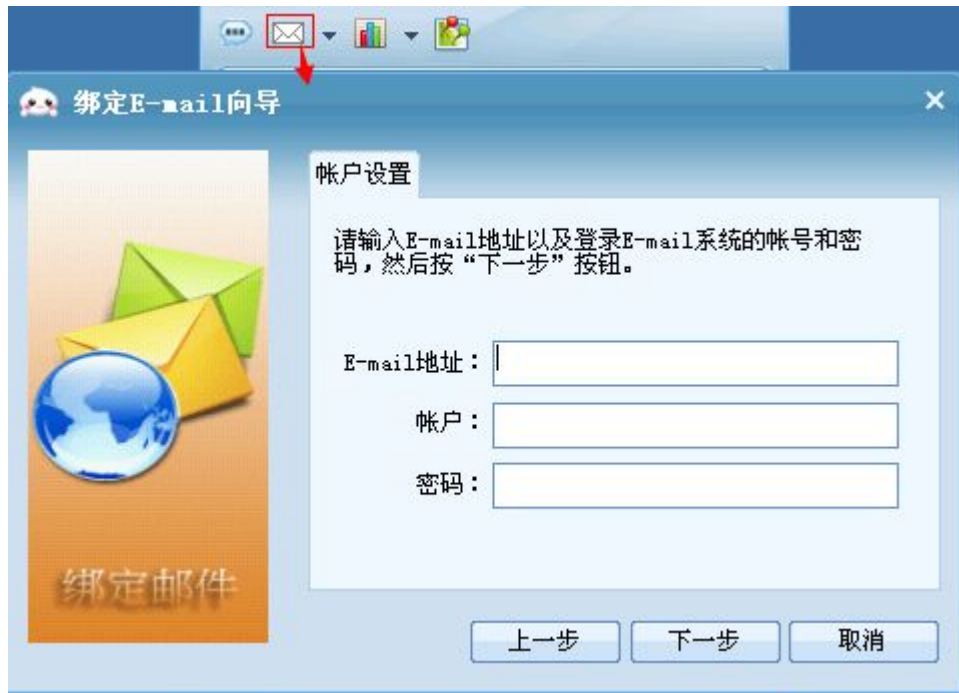

# 金笛邮件与即时通讯软件的集成

龙笛企业即时通信软件主要用于单位内部交流沟通、文件传输、OA 邮件单点登录、短信通知、邮件到达提醒等。比 QQ 更安全、比飞鸽更强大，是企业内部沟通不可多得的利器。

1. 安装龙笛服务器（具体安装请联系金笛技术支持），安装完成界面如下

选择“视图” - “选项”，配置与邮件集成

登陆界面的“邮件按钮”配置后可直接进入邮箱，有新邮件到达也会提醒